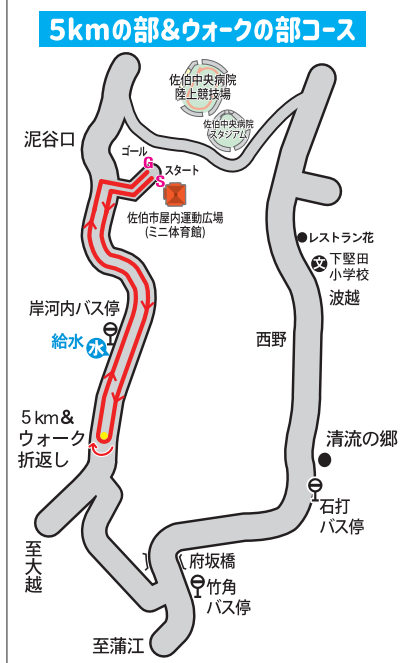

フルマラソンの部コース

フルマラソンの部コースで一部工事箇所があり
コース変更の箇所は、黄色塗りしています。

5kmの部&ウォークの部コース

ハーフの部コース

ハーフの部で一部コース変更があり
変更の箇所は黄色塗りしています。

会場及び駐車場案内

駐車場は第一駐車場より
順次ご案内します。
係員の誘導に従い駐車
してください。

駐車場④は使用
いたしません