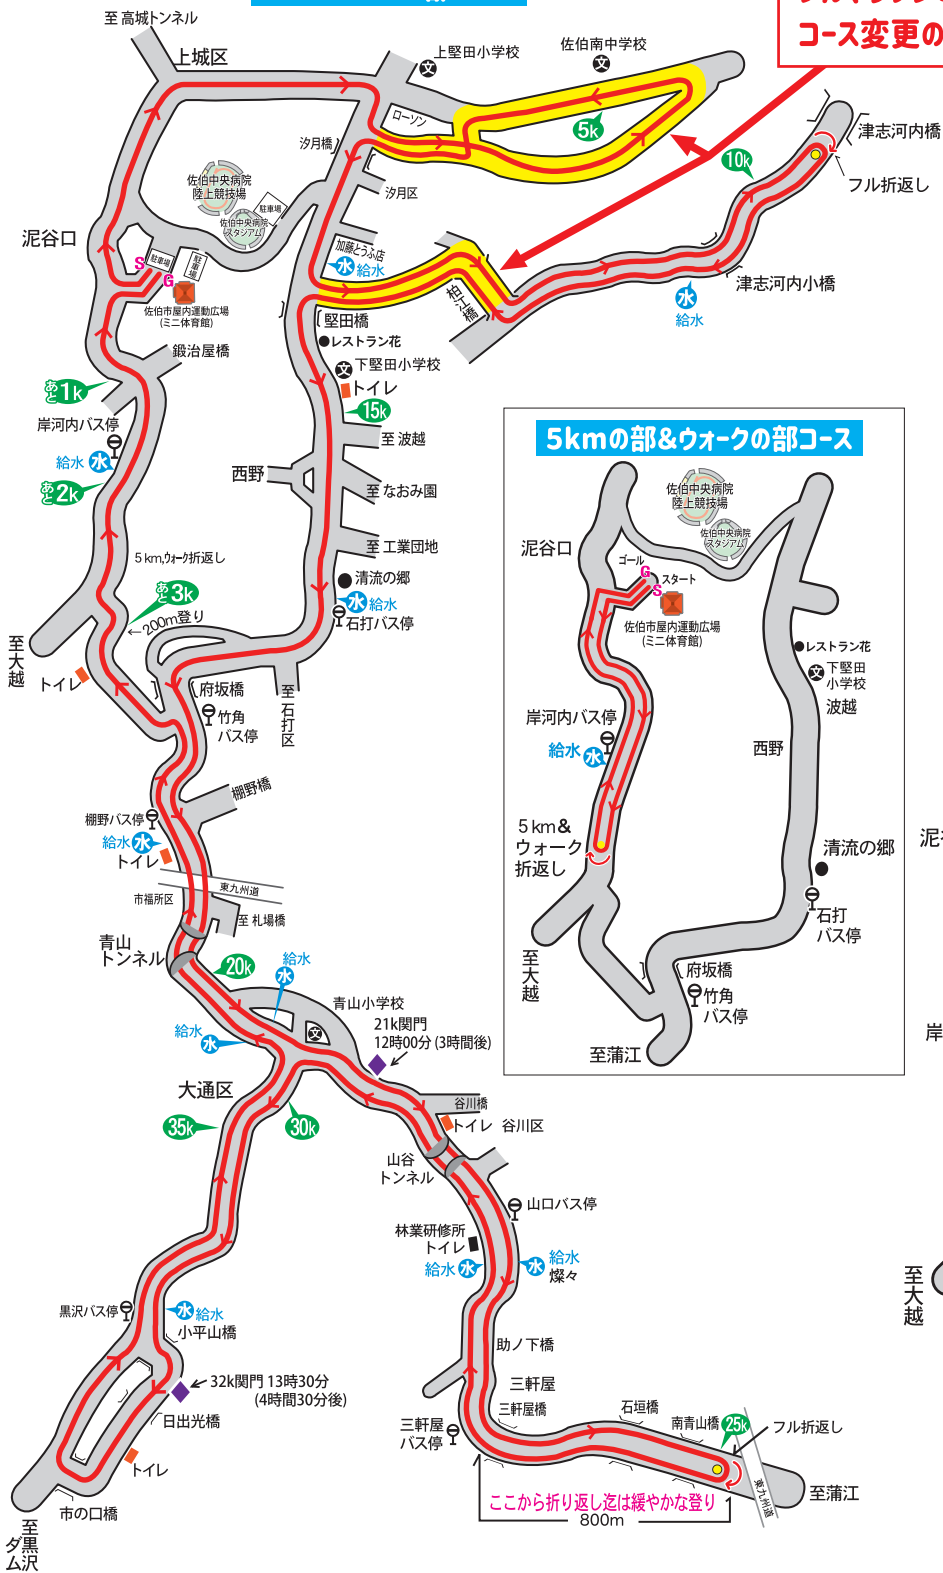

フルマラソンの部コース

フルマラソンの部コースで一部工事箇所があり
コース変更の箇所は、黄色塗りしています。

5kmの部&ウォークの部コース

ハーフの部コース

ハーフの部で一部コース変更があり
変更の箇所は黄色塗りしています。

会場及び駐車場案内

駐車場は第一駐車場より
順次ご案内します。
係員の誘導に従い駐車
してください。

駐車場④は使用
いたしません