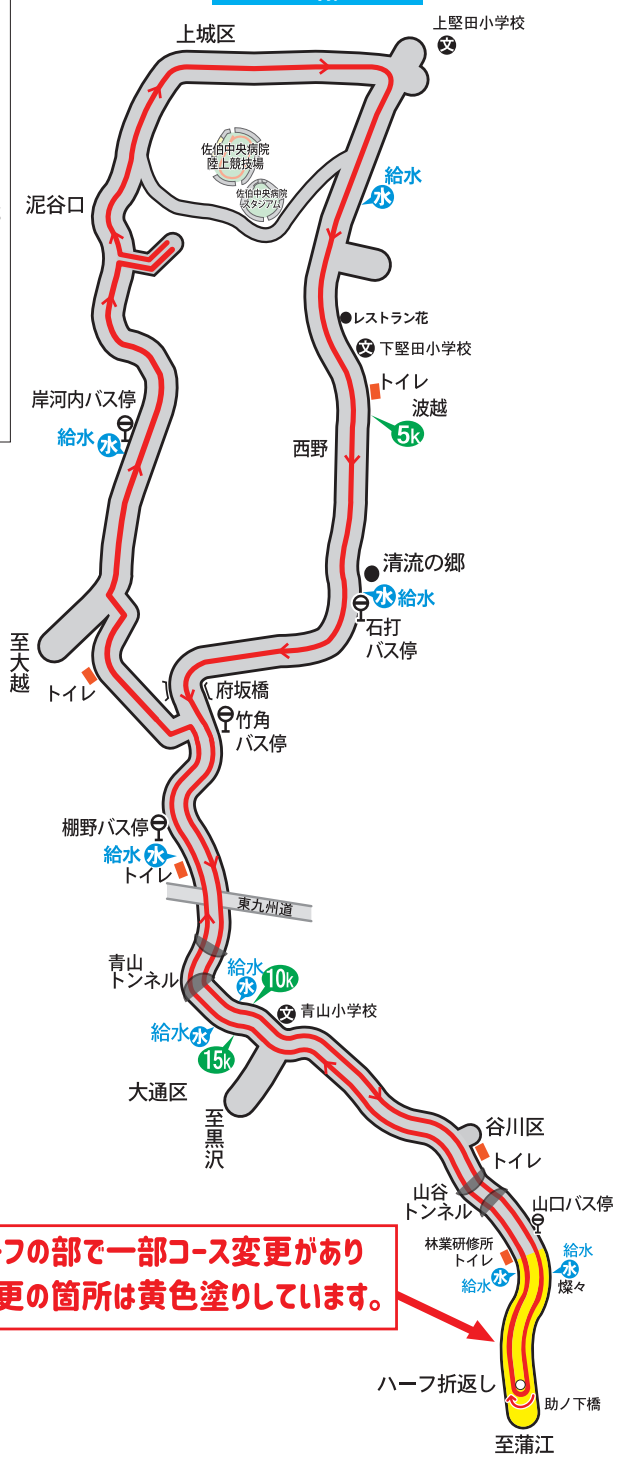

フルマラソンの部コース

フルマラソンの部コースで一部工事箇所があり
コース変更の箇所は、黄色塗りしています。

5kmの部&ウォークの部コース

ハーフの部コース

ハーフの部で一部コース変更があり
変更の箇所は黄色塗りしています。

会場及び駐車場案内

駐車場は第一駐車場より
順次ご案内します。
係員の誘導に従い駐車
してください。

駐車場④は使用
いたしません